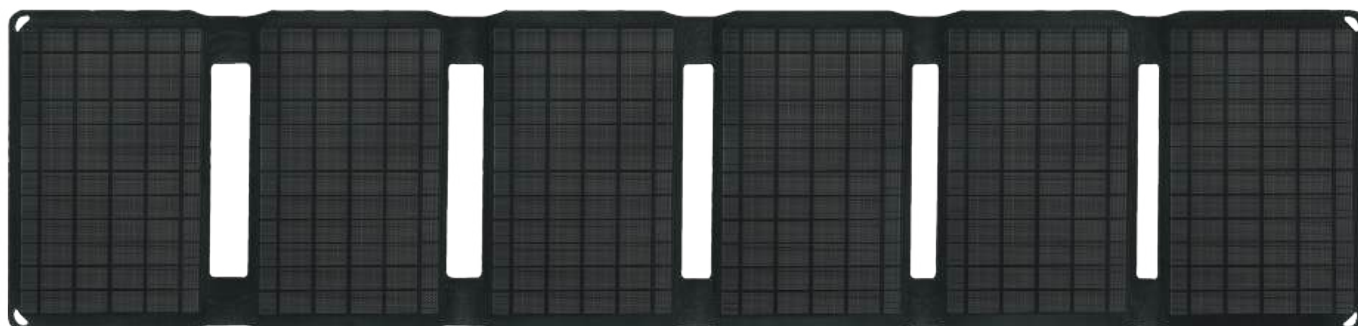

Port USB-A

Port USB-C

 Noir

A PROPOS

- Panneau solaire portable 20W
- Pratique, léger et facilement transportable (pliable)
- Efficacité de conversion allant jusqu'à 23-24 %
Avec puce intelligente qui reconnaît automatiquement les appareils connectés et ajuste la puissance de sortie pour fournir la vitesse de charge la plus rapide
- Indice de protection IP 67, étanche
- Trous de suspension et 2 mousquetons inclus pour l'accrocher facilement sur un sac à dos...
- 1 port USB-A et 1 port USB-C
- Les ports peuvent être utilisés simultanément
- Indispensable à la maison et idéal pour les activités extérieures, coupure de courant...
- Usage domestique

Modèle PPS40

EAN 3 760158 358275

PANNEAU SOLAIRE 40W

Panneau solaire

Haute performance

IP 67 - Extérieur

Puce intelligente

Port USB-A

Port USB-C

 Noir

A PROPOS

- Panneau solaire portable 40W
- Pratique, léger et facilement transportable (pliable)
- Efficacité de conversion allant jusqu'à 23-24 %
- Avec puce intelligente qui reconnaît automatiquement les appareils connectés et ajuste la puissance de sortie pour fournir la vitesse de charge la plus rapide
- Indice de protection IP 67, étanche
- Trous de suspension et 2 mousquetons inclus pour l'accrocher facilement sur un sac à dos...
- 1 port USB QC 3.0, 1 port USB-C PD 2.0 et 1 port DC
- Les ports peuvent être utilisés simultanément
- Indispensable à la maison et idéal pour les activités extérieures, coupure de courant...
- Usage domestique

Modèle PPS60

EAN 3 760158 358282

PANNEAU SOLAIRE 60W

Panneau solaire

Haute performance

IP 65 - Extérieur

Puce intelligente

Port USB-A