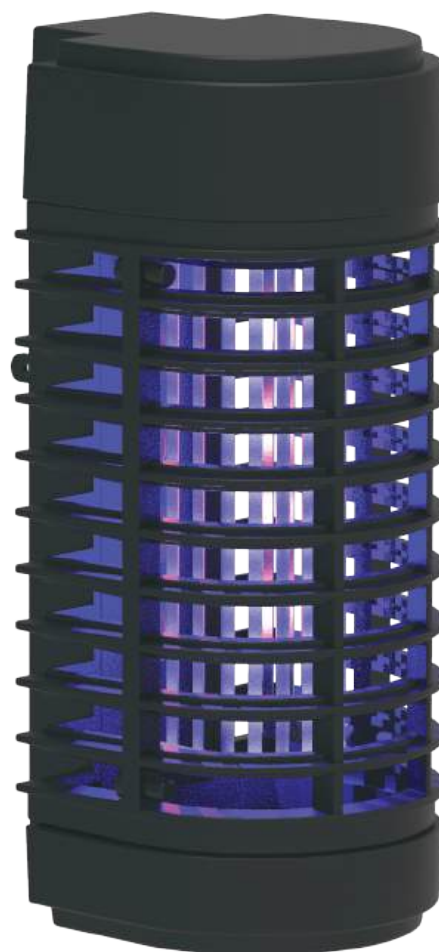

FONCTIONNEMENT

- La source lumineuse attire les insectes. Une fois attirés, ils s'électrocuteront au contact de la grille électrique intérieure (haute tension).

Tension	100-240 V~
Fréquence	50/60 Hz
Consommation	3 W max
Fonctionnement	Choc électrique

Tension grille	1000-1200 V
Couverture	50 m²
Source lumière	UV-A LED
Emballage	Boite couleur

Dim. boîte	14 x 8.5 x 20 cm
Dim. produit	8 x 9 x 19.2 cm
Poids brut	0.40 Kg
Poids net	0.30 Kg