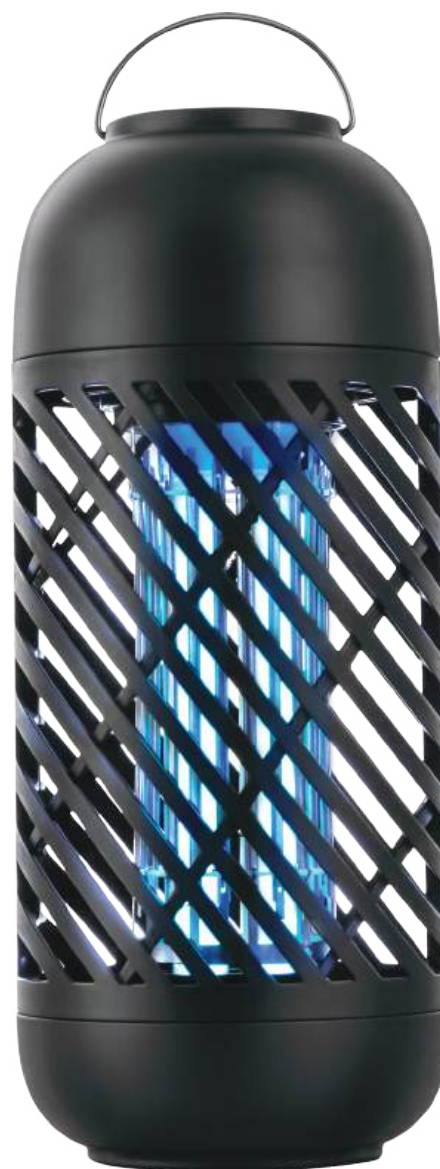

Tension grille	4000 V
Couverture	160 m ²
Source lumière	UV-A LED
Emballage	Boite couleur

Dim. boîte	32 x 7.5 x 30.5 cm
Dim. produit	30 x 7 x 30 cm
Poids brut	1.10 Kg
Poids net	0.90 Kg

Modèle GH-18CL

EAN 3 760158 356738

EXTERMINATEUR D'INSECTES 160 M²

Anti-moustiques

Choc électrique

160
m²

Efficacité

 Noir

A PROPOS

- Exterminateur d'insectes (à choc électrique)
- Efficace pour une surface de 160 m²
- À suspendre ou à poser
- Source lumineuse UV-A LED
- Pas de produits chimiques, aucune pollution, non toxique
- Grilles de protection extérieures plastiques pour une sécurité maximale
- Plateau de collecte détachable pour un entretien facile
- Usage domestique