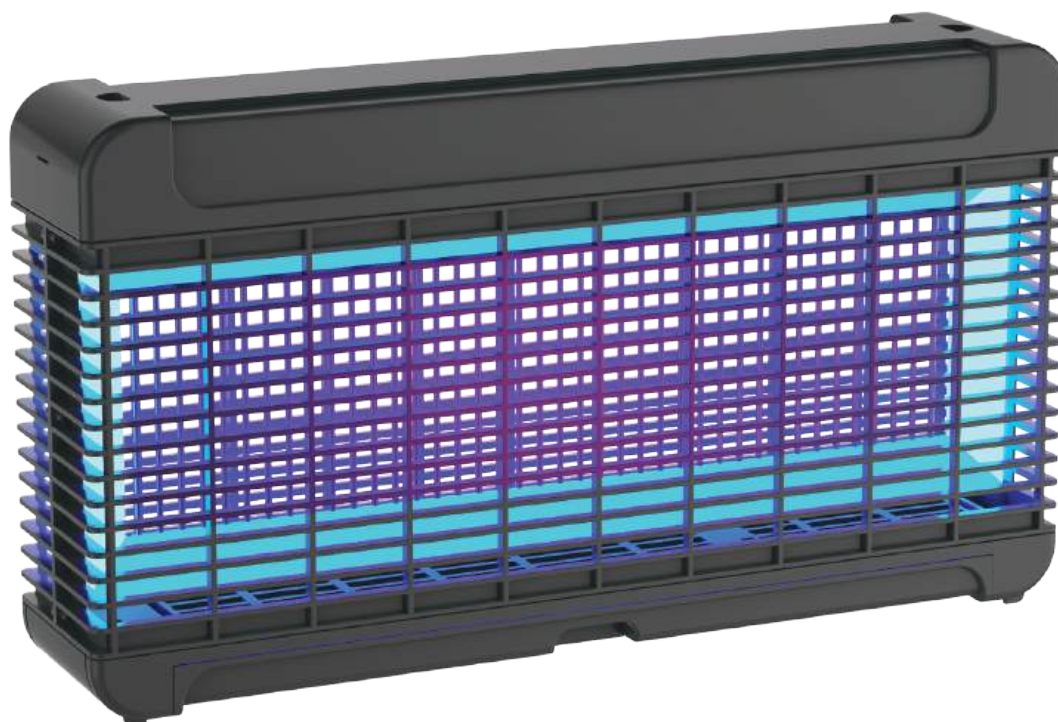

A PROPOS

- Exterminateur d'insectes (à choc électrique)
- Efficace pour une surface de 300 m²
- À poser ou à suspendre (chainette incluse)
- Source lumineuse UV-A LED
- Interrupteur On/Off
- Pas de produits chimiques, aucune pollution, non toxique
- Grilles de protection extérieures plastiques pour une sécurité maximale
- Design unique pour une efficacité optimale
- Plateau de collecte détachable pour un entretien facile
- Usage domestique et commercial