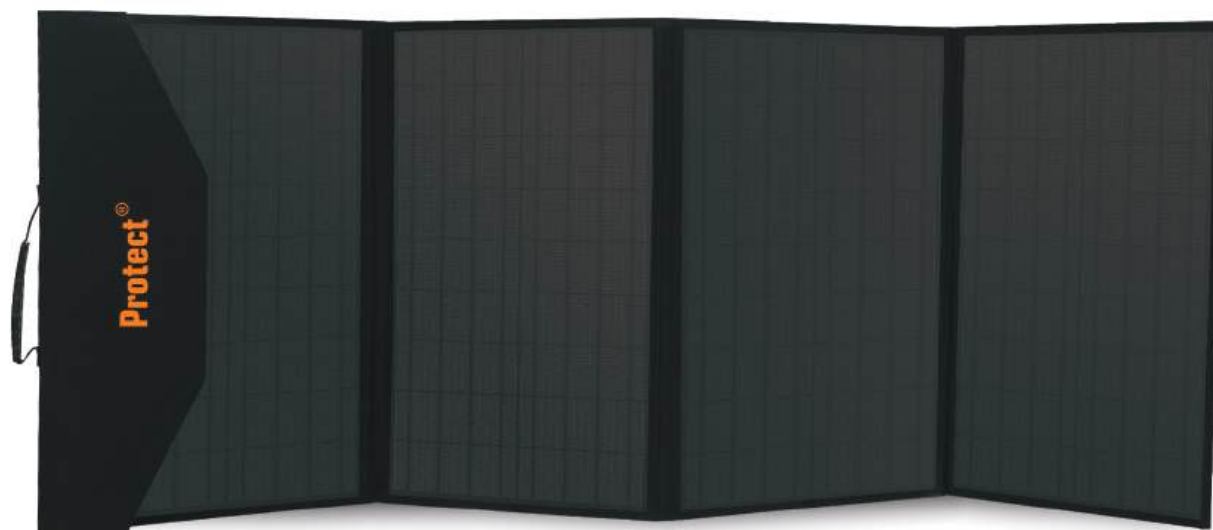

Port USB-C

■ Noir

A PROPOS

- Panneau solaire portable 60W
- Pratique, léger et facilement transportable (pliable)
- Efficacité de conversion allant jusqu'à 23-24 %
- Avec puce intelligente qui reconnaît automatiquement les appareils connectés et ajuste la puissance de sortie pour fournir la vitesse de charge la plus rapide
- Indice de protection IP 65, étanche
- 1 port USB QC 3.0, 1 port USB-C PD 2.0 et 1 port DC
- Les ports peuvent être utilisés simultanément
- Indispensable à la maison et idéal pour les activités extérieures, coupure de courant...
- Usage domestique

Emballage	Boite couleur
Dim. boîte	37 x 9 x 27.5 cm
Poids brut	2.30 Kg
Poids net	1.50 Kg

Modèle PPS120

EAN 3 760158 358299

PANNEAU SOLAIRE 120W

Panneau solaire

Haute performance

IP 65 - Extérieur

Puce intelligente

Port USB-A

Port USB-C

■ Noir

A PROPOS

- Panneau solaire portable 120W
- Pratique, léger et facilement transportable (pliable)
- Efficacité de conversion allant jusqu'à 23-24 %
- Avec puce intelligente qui reconnaît automatiquement les appareils connectés et ajuste la puissance de sortie pour fournir la vitesse de charge la plus rapide
- Indice de protection IP 65, étanche
- 1 port USB-A 2.0, 1 port USB-A QC 3.0, 1 port USB-C PD 60W et 1 port Anderson
- Les ports peuvent être utilisés simultanément
- Indispensable à la maison et idéal pour les activités extérieures, coupure de courant...
- Usage domestique