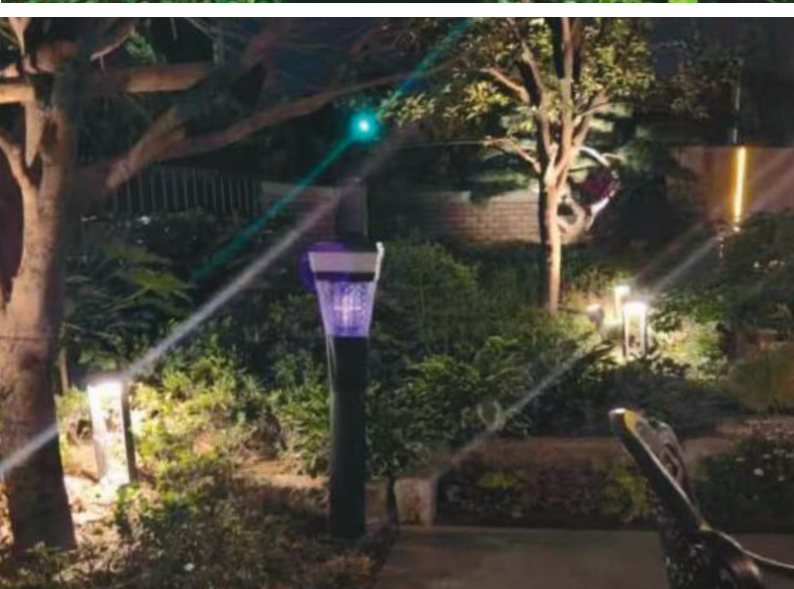

FONCTIONNEMENT

- En mode auto, la fonction anti-insectes s'active automatiquement la nuit grâce à un capteur intégré. La source lumineuse UV LED 365 nm attire les insectes, une fois attirés ils s'électrocuteront au contact de la grille électrique intérieure (haute tension). Lorsqu'une personne passe à proximité de l'appareil (3-5 m), le capteur infrarouge détecte une présence, la fonction anti-insectes s'éteint et la fonction éclairage s'active. Lorsqu'aucun mouvement n'est détecté durant 30 secondes, la fonction éclairage se désactive et la fonction anti-insectes se ré-active. L'appareil s'éteint automatiquement au levé du jour et le produit se recharge durant la journée (panneau solaire).
- En mode éclairage, la fonction anti-insectes est désactivée. La fonction éclairage s'active automatiquement la nuit en faible intensité grâce à un capteur intégré. Lorsqu'une personne passe à proximité de l'appareil (3-5 m), le capteur infrarouge détecte une présence et l'éclairage passe en forte intensité. Lorsqu'aucun mouvement n'est détecté durant 30 secondes, l'éclairage repasse automatiquement en faible intensité. L'appareil s'éteint automatiquement au levé du jour et le produit se recharge durant la journée (panneau solaire).