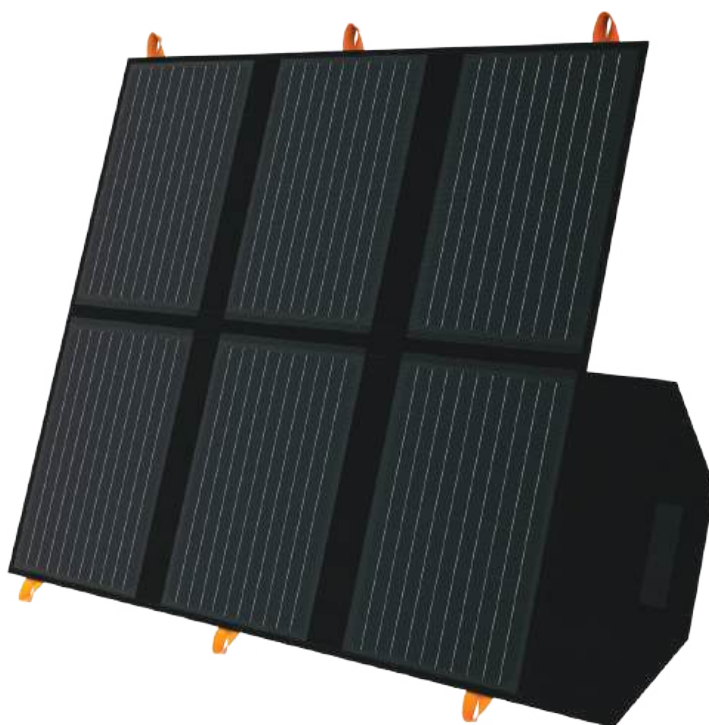

Port USB-C

 Noir

A PROPOS

- Panneau solaire portable 40W
- Pratique, léger et facilement transportable (pliable)
- Efficacité de conversion allant jusqu'à 23-24 %
- Avec puce intelligente qui reconnaît automatiquement les appareils connectés et ajuste la puissance de sortie pour fournir la vitesse de charge la plus rapide
- Indice de protection IP 67, étanche
- Trous de suspension et 2 mousquetons inclus pour l'accrocher facilement sur un sac à dos...
- 1 port USB QC 3.0, 1 port USB-C PD 2.0 et 1 port DC
- Les ports peuvent être utilisés simultanément
- Indispensable à la maison et idéal pour les activités extérieures, coupure de courant...
- Usage domestique

Modèle PPS60

EAN 3 760158 358282

PANNEAU SOLAIRE 60W

Panneau solaire

Haute performance

IP 65 - Extérieur

Puce intelligente

Port USB-A

Port USB-C

■ Noir

A PROPOS

- Panneau solaire portable 60W
- Pratique, léger et facilement transportable (pliable)
- Efficacité de conversion allant jusqu'à 23-24 %
- Avec puce intelligente qui reconnaît automatiquement les appareils connectés et ajuste la puissance de sortie pour fournir la vitesse de charge la plus rapide
- Indice de protection IP 65, étanche
- 1 port USB QC 3.0, 1 port USB-C PD 2.0 et 1 port DC
- Les ports peuvent être utilisés simultanément
- Indispensable à la maison et idéal pour les activités extérieures, coupure de courant...
- Usage domestique