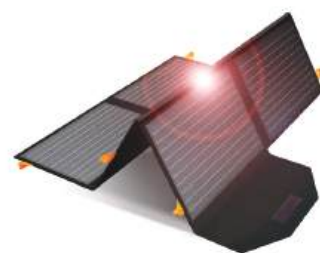

Port USB-C

■ Noir

A PROPOS

- Panneau solaire portable 60W
- Pratique, léger et facilement transportable (pliable)
- Efficacité de conversion allant jusqu'à 23-24 %
- Avec puce intelligente qui reconnaît automatiquement les appareils connectés et ajuste la puissance de sortie pour fournir la vitesse de charge la plus rapide
- Indice de protection IP 65, étanche
- 1 port USB QC 3.0, 1 port USB-C PD 2.0 et 1 port DC
- Les ports peuvent être utilisés simultanément
- Indispensable à la maison et idéal pour les activités extérieures, coupure de courant...
- Usage domestique