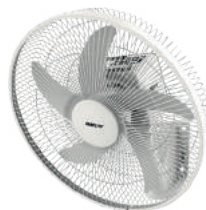

Modèle CR-66516

40 cm / 16 ”

EAN 3 760158 357292

MOTEUR
DC

Courant Continu

Silencieux

Télécommande

5

5 Vitesses

Sortie USB

Oscillant ou fixe

Inclinaison réglable

Minuterie

Batterie Lithium

Blanc

BATTERIE INTÉGRÉE
AUTONOMIE 45H MAX

FONCTIONNE SUR SECTEUR OU SUR BATTERIE

5 EN 1

SUR PIED / TABLE / SOL / MURAL / PLAFOND

A PROPOS

- Ventilateur 5 en 1 DC 40 cm rechargeable
- Moteur DC Courant Continu, faible consommation, silencieux
- Batterie lithium 11.1V / 3600 mAh ; Temps de charge :4h
- Fonction éclairage LED
- Autonomie : 3h30-45h ventilateur / 50h LED
- 5 vitesses
- Télécommande et panneau de contrôle
- Fonction minuterie (8h max)
- Sortie USB-5V pour recharger un téléphone mobile
- Oscillant ou fixe
- Angle d'inclinaison réglable afin d'orienter le flux d'air
- Hauteur version sur pied 115 cm
- Grilles métalliques + hélice 5 pales plastiques, ne rouille pas
- 3 modes de ventilation : normal, naturel ou nuit
- Avec poignée
- Usage domestique

ÉCLAIRAGE LED
INTÉGRÉ

Tension	100-240 V~
Fréquence	50/60 Hz
Moteur	DC Courant Continu
Consommation	35 W max
Niveau sonore	---

Rotation	---
Débit d'air	---
Nb. vitesses	5
Hélice	5 pales plastiques
Type grilles	Métal