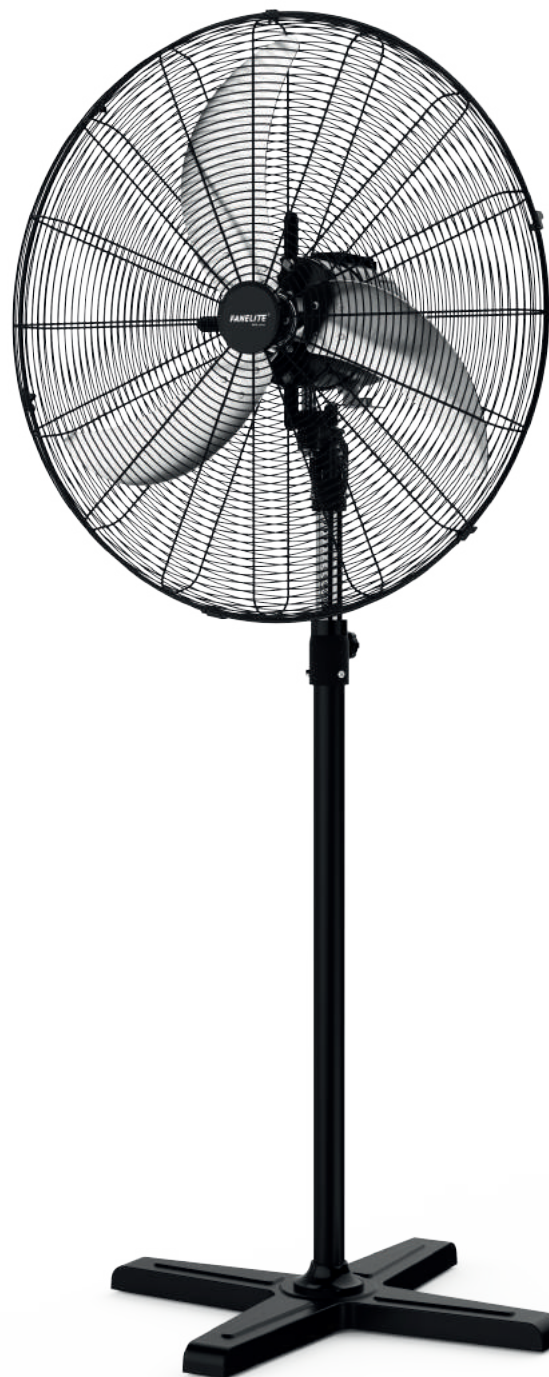

Modèle FS65-DC

65 cm / 26 ”

EAN 3 760158 354604

MOTEUR
DC

Courant Continu

PRO
SÉRIE

Professionnel

Silencieux

Télécommande

6

6 Vitesses

Hauteur ajustable

Oscillant ou fixe

Inclinaison réglable

Minuterie

Noir

TRÈS FORT DÉBIT D'AIR
250 m³/min

A PROPOS

- Ventilateur sur pied Pro DC Courant Continu 65 cm
- Faible consommation (11 à 130 W), silencieux (68 dB max)
- 6 vitesses
- Télécommande avec support mural
- Télécommande programmable sur plusieurs ventilateurs
- Fonction minuterie (9h max)
- Panneau de contrôle
- Fonction mémoire Marche/Arrêt (gestion par interrupteur...)
- Oscillant ou fixe
- Angle d'inclinaison réglable afin d'orienter le flux d'air
- Hauteur ajustable, jusqu'à 170 cm
- Grilles métalliques + hélice 3 pales aluminium
- 3 modes de ventilation : normal, naturel ou nuit
- Très fort débit d'air, jusqu'à 250 m³/min
- Installation facile
- Idéal pour maison, bureau, magasin, entrepôt, atelier...