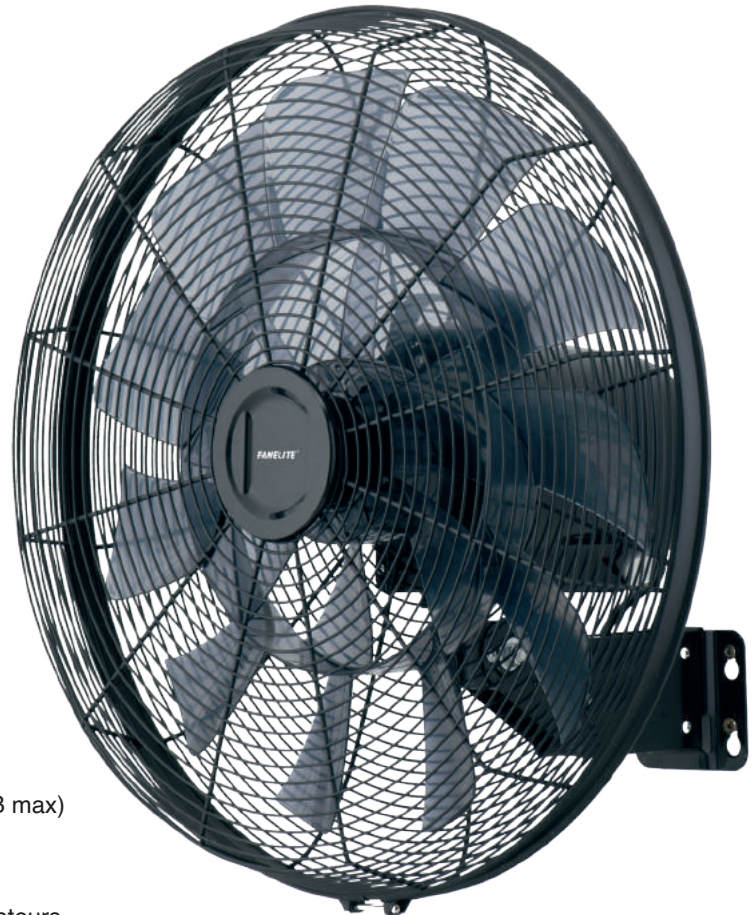

Modèle FW45-DC

45 cm / 18 ”

EAN 3 760158 355137

MOTEUR
DC

Courant Continu

PRO
SÉRIE

Professionnel

Silencieux

Télécommande

6

6 Vitesses

Oscillant ou fixe

Inclinaison réglable

Minuterie

Noir

TRÈS FORT DÉBIT D'AIR
170 m³/min

A PROPOS

- Ventilateur mural Pro DC Courant Continu 45 cm
- Faible consommation (4 à 90 W), silencieux (56 dB max)
- 6 vitesses
- Télécommande avec support mural
- Télécommande programmable sur plusieurs ventilateurs
- Fonction minuterie (9h max)
- Fonction mémoire Marche/Arrêt (gestion par interrupteur...)
- Oscillant ou fixe
- Angle d'inclinaison réglable afin d'orienter le flux d'air
- Grilles métalliques + hélice 18 pales plastiques
- 3 modes de ventilation : normal, naturel ou nuit
- Très fort débit d'air, jusqu'à 170 m³/min
- Installation facile
- Idéal pour maison, bureau, magasin, entrepôt, atelier...

Tension	220-240 V~	Rotation	850 tr/min max	Emballage	Boîte couleur
Fréquence	50/60 Hz	Débit d'air	10200 m ³ /h max	Dimensions	52 x 27,5 x 52 cm
Moteur	DC Courant Continu	Nb. vitesses	6	Volume	0,0744 m ³
Consommation	4-90 W	Hélice	18 pales plastiques	Poids brut	8,15 Kg
Niveau sonore	56 dB max	Type grilles	Métal	Poids net	6,50 Kg