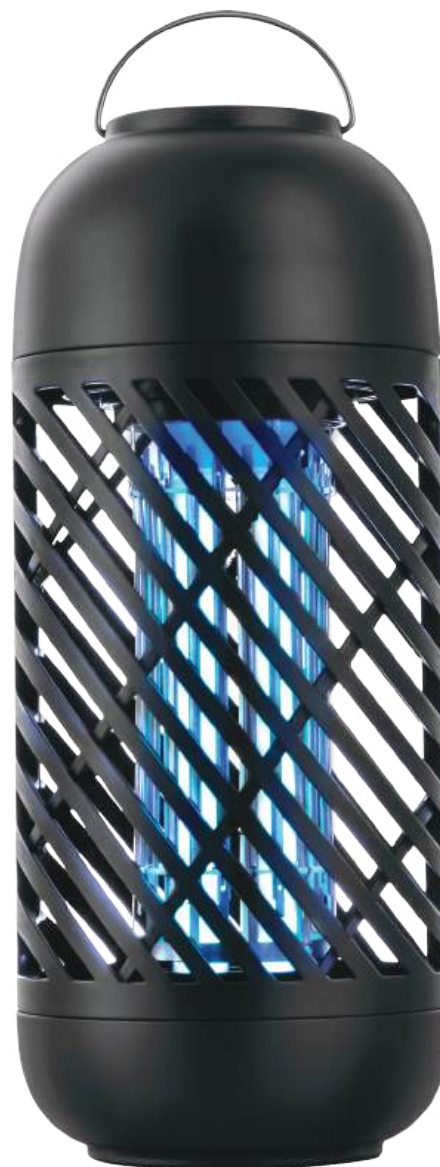

Modèle GH-18CL

EAN 3 760158 356738

EXTERMINATEUR D'INSECTES 160 M²

Anti-moustiques

Choc électrique

160
m²

Efficacité

 Noir

A PROPOS

- Exterminateur d'insectes (à choc électrique)
- Efficace pour une surface de 160 m²
- À suspendre ou à poser
- Source lumineuse UV-A LED
- Pas de produits chimiques, aucune pollution, non toxique
- Grilles de protection extérieures plastiques pour une sécurité maximale
- Plateau de collecte détachable pour un entretien facile
- Usage domestique

FONCTIONNEMENT

- La source lumineuse attire les insectes. Une fois attirés, ils s'électrocuteront au contact de la grille électrique intérieure (haute tension).

Tension	220-240 V~
Fréquence	50/60 Hz
Consommation	8 W max
Fonctionnement	Choc électrique

Tension grille	4000 V
Couverture	160 m ²
Source lumière	UV-A LED (PL-18L/BL)
Emballage	Boite couleur

Dim. boîte	16 x 14 x 33 cm
Dim. produit	13.5 x 13.5 x 31 cm
Poids brut	0.88 Kg
Poids net	0.74 Kg