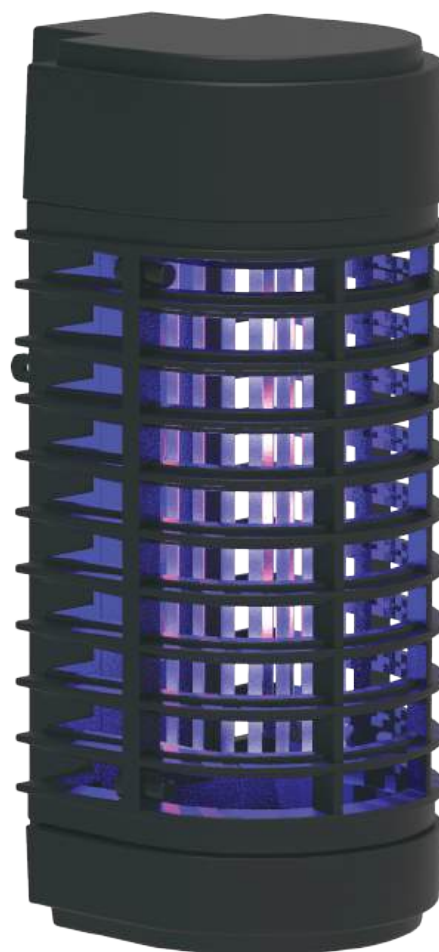

Modèle GH1L

EAN 3 760158 355533

EXTERMINATEUR D'INSECTES 50 M²

Anti-moustiques

Choc électrique

50
m²

Efficacité

 Noir

Format prise

PLV display carton (de 18 pces)
Prérempli / Prêt à l'emploi

A PROPOS

- Prise anti-insectes (à choc électrique)
- Efficace pour une surface de 50 m²
- Source lumineuse UV-A LED
- Pas de produits chimiques, aucune pollution, non toxique
- Grilles de protection extérieures plastiques pour une sécurité maximale
- Plateau de collecte détachable pour un entretien facile
- Usage domestique

FONCTIONNEMENT

- La source lumineuse attire les insectes. Une fois attirés, ils s'électrocuteront au contact de la grille électrique intérieure (haute tension).

Tension	100-240 V~
Fréquence	50/60 Hz
Consommation	3 W max
Fonctionnement	Choc électrique

Tension grille	1000-1200 V
Couverture	50 m ²
Source lumière	UV-A LED
Emballage	Boite couleur

Dim. boîte	14 x 8.5 x 20 cm
Dim. produit	8 x 9 x 19.2 cm
Poids brut	0.40 Kg
Poids net	0.30 Kg