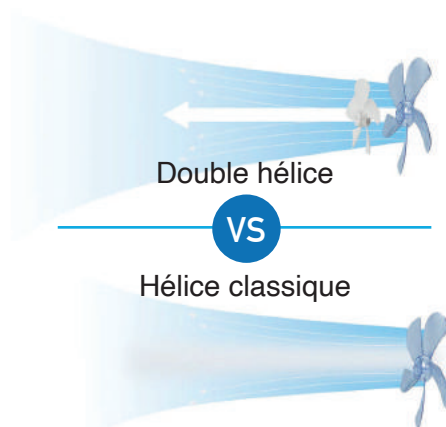

3 Vitesses

Hauteur ajustable

Oscillant ou fixe

Inclinaison réglable

Minuterie

Blanc

**Double hélice**  
**Meilleur débit d'air**

## A PROPOS

- Ventilateur sur pied 40 cm
- 3 vitesses
- Télécommande
- Fonction minuterie (7h max)
- Panneau de contrôle
- Oscillant ou fixe
- Angle d'inclinaison réglable afin d'orienter le flux d'air
- Hauteur ajustable, jusqu'à 130 cm
- Double hélice, meilleur débit d'air
- Grilles plastiques + hélice 5 pales plastiques, ne rouille pas
- Installation facile
- Silencieux
- Usage domestique