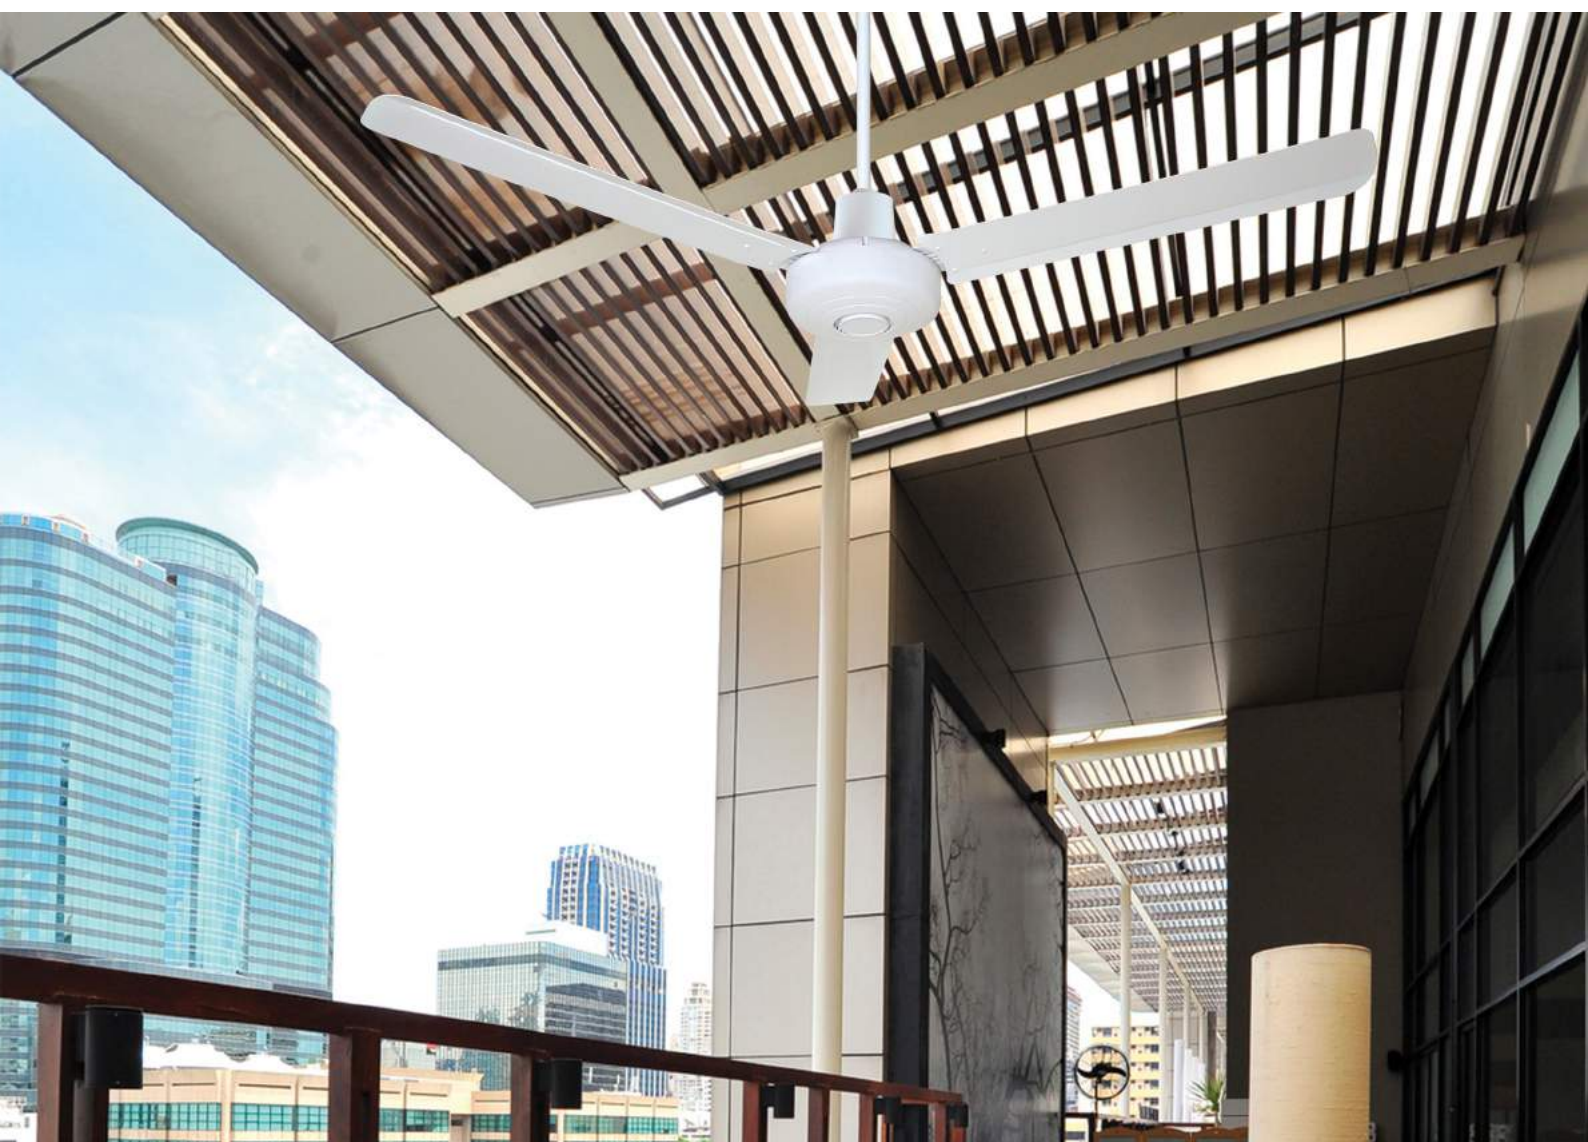

CARACTÉRISTIQUES TECHNIQUES

Référence	SEM56ALU
Diamètre	142 cm / 56 "
Tension	220-240V~
Fréquence	50/60 Hz
Moteur	AC Courant Alternatif

Nb. Vitesses	3
Minuterie	Sans
Pales	3
Type	Aluminium
Inclinaison	04°

Emballage	Boite couleur
Dimensions	63,5 x 25,5 x 17 cm
Volume	0,0275 m³
Poids brut	6,50 Kg
Poids net	5,50 Kg

Vitesse	Consommation	Niveau sonore	Rotation	Débit d'air	Efficacité énergétique
1	26 W	---	135 tr/min	7020 m³/h	270 m³/h.W
2	45 W	---	220 tr/min	11440 m³/h	255 m³/h.W
3	85 W	65 dB	300 tr/min	15600 m³/h	184 m³/h.W

	Avec tube inclus de	Distance A (plafond / pales)	Distance B (plafond / point bas)
	20 cm	32 cm	39 cm
	50 cm	62 cm	69 cm